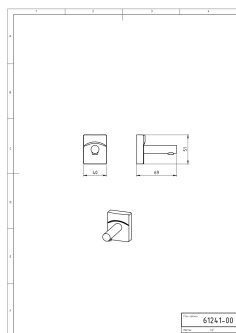

OBRÁZEK

PIKTOGRAM

VLASTNOSTI PRODUKTU

- Šířka výrobku [mm]: 40
- Hloubka krabice [mm]: 65
- Šířka krabice [mm]: 90
- Výška krabice [mm]: 150
- Provedení: chrom

TECHNICKÝ VÝKRES

SPECIFIKACE

- Výška výrobku [mm]: 51
- EAN: 8590309032144
- Intrastat: 74182000
- Hmotnost brutto [kg]: 0,25
- Hloubka výrobku [mm]: 51