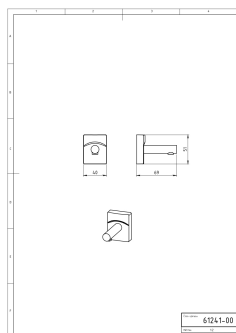

OBRÁZEK

PIKTOGRAM

VLASTNOSTI PRODUKTU

- Šířka výrobku [mm]: 40
- Hloubka krabice [mm]: 65
- Šířka krabice [mm]: 90
- Výška krabice [mm]: 150
- Provedení: chrom

TECHNICKÝ VÝKRES

SPECIFIKACE

- Výška výrobku [mm]: 51
- EAN: 8590309032144
- Intrastat: 74182000
- Hmotnost brutto [kg]: 0,246
- Hloubka výrobku [mm]: 51