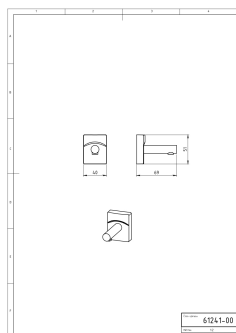

OBRÁZEK

PIKTOGRAM

VLASTNOSTI PRODUKTU

- Typ ovládacího prvku: 25
- Šířka výrobku [mm]: 40
- Hloubka krabice [mm]: 65
- Šířka krabice [mm]: 90
- Výška krabice [mm]: 150
- Provedení: chrom

TECHNICKÝ VÝKRES

SPECIFIKACE

- Výška výrobku [mm]: 51
- EAN: 8590309032144
- Intrastat: 74182000
- Hmotnost brutto [kg]: 0,246
- Hloubka výrobku [mm]: 51