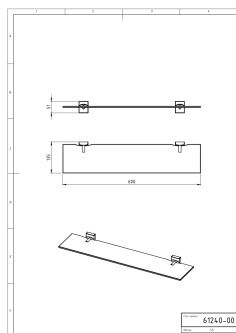

OBRÁZEK

PIKTOGRAM

VLASTNOSTI PRODUKTU

- Šířka výrobku [mm]: 600
- Hloubka krabice [mm]: 65
- Šířka krabice [mm]: 150
- Výška krabice [mm]: 660
- Provedení: chrom

TECHNICKÝ VÝKRES

SPECIFIKACE

- Výška výrobku [mm]: 51
- EAN: 8590309032137
- Intrastat: 94038900
- Hloubka výrobku [mm]: 135