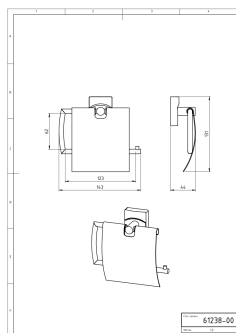

OBRÁZEK

PIKTOGRAM

VLASTNOSTI PRODUKTU

- Šířka výrobku [mm]: 143
- Hloubka krabice [mm]: 65
- Šířka krabice [mm]: 145
- Výška krabice [mm]: 210
- Provedení: chrom

TECHNICKÝ VÝKRES

SPECIFIKACE

- Výška výrobku [mm]: 131
- Hloubka výrobku [mm]: 44
- EAN: 8590309032113
- Intrastat: 74182000
- Hmotnost brutto [kg]: 0,52