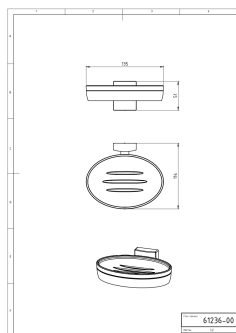

OBRÁZEK

PIKTOGRAM

VLASTNOSTI PRODUKTU

- Šířka výrobku [mm]: 135
- Hloubka krabice [mm]: 55
- Šířka krabice [mm]: 130
- Výška krabice [mm]: 190
- Provedení: chrom

TECHNICKÝ VÝKRES

SPECIFIKACE

- Výška výrobku [mm]: 51
- EAN: 8590309032106
- Intrastat: 70139900
- Hmotnost brutto [kg]: 0,55
- Hloubka výrobku [mm]: 114