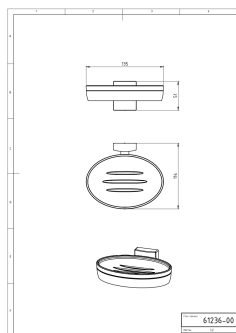

OBRÁZEK

PIKTOGRAM

VLASTNOSTI PRODUKTU

- Typ ovládacího prvku: 25
- Šířka výrobku [mm]: 135
- Hloubka krabice [mm]: 55
- Šířka krabice [mm]: 130
- Výška krabice [mm]: 190
- Provedení: chrom

TECHNICKÝ VÝKRES

SPECIFIKACE

- Výška výrobku [mm]: 51
- EAN: 8590309032106
- Intrastat: 70139900
- Hmotnost brutto [kg]: 0,55
- Hloubka výrobku [mm]: 114