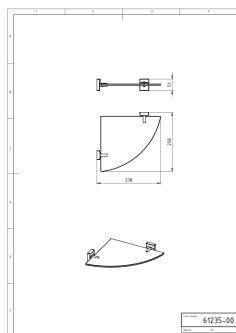

OBRÁZEK

PIKTOGRAM

VLASTNOSTI PRODUKTU

- Šířka výrobku [mm]: 278
- Hloubka krabice [mm]: 65
- Šířka krabice [mm]: 325
- Výška krabice [mm]: 290
- Provedení: chrom

TECHNICKÝ VÝKRES

SPECIFIKACE

- Výška výrobku [mm]: 51
- EAN: 8590309032090
- Intrastat: 94038900
- Hloubka výrobku [mm]: 258