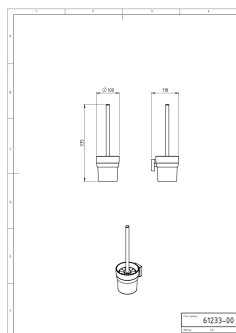

OBRÁZEK

PIKTOGRAM

VLASTNOSTI PRODUKTU

- Šířka výrobku [mm]: 100
- Hloubka krabice [mm]: 130
- Šířka krabice [mm]: 130
- Výška krabice [mm]: 390
- Provedení: chrom

TECHNICKÝ VÝKRES

SPECIFIKACE

- Výška výrobku [mm]: 335
- Hloubka výrobku [mm]: 118
- EAN: 8590309032076
- Intrastat: 96039091
- Hmotnost brutto [kg]: 1,12