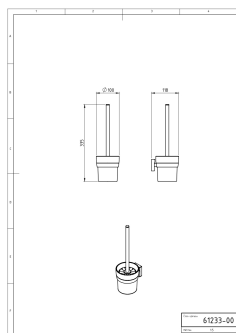

OBRÁZEK

PIKTOGRAM

VLASTNOSTI PRODUKTU

- Šířka výrobku [mm]: 100
- Hloubka krabice [mm]: 130
- Šířka krabice [mm]: 130
- Výška krabice [mm]: 390
- Provedení: chrom

TECHNICKÝ VÝKRES

SPECIFIKACE

- Výška výrobku [mm]: 335
- Hloubka výrobku [mm]: 118
- EAN: 8590309032076
- Intrastat: 96039091
- Hmotnost brutto [kg]: 1,123