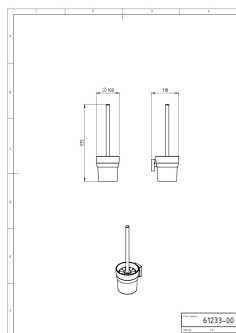

OBRÁZEK

PIKTOGRAM

VLASTNOSTI PRODUKTU

- Šířka výrobku [mm]: 100
- Hloubka krabice [mm]: 130
- Výška krabice [mm]: 390
- Šířka krabice [mm]: 130
- Provedení: chrom-černá

TECHNICKÝ VÝKRES

SPECIFIKACE

- EAN: 8590309032083
- Intrastat: 96039091
- Výška výrobku [mm]: 335
- Hloubka výrobku [mm]: 118