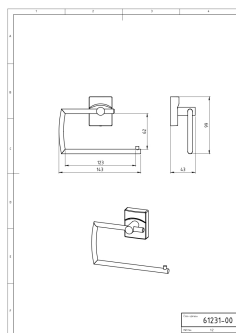

OBRÁZEK

PIKTOGRAM

VLASTNOSTI PRODUKTU

- Šířka výrobku [mm]: 143
- Hloubka krabice [mm]: 65
- Šířka krabice [mm]: 145
- Výška krabice [mm]: 210
- Provedení: chrom

TECHNICKÝ VÝKRES

SPECIFIKACE

- Výška výrobku [mm]: 99
- Hloubka výrobku [mm]: 43
- EAN: 8590309032069
- Intrastat: 74182000