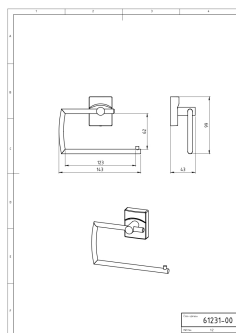

OBRÁZEK

PIKTOGRAM

VLASTNOSTI PRODUKTU

- Typ ovládacího prvku: 25
- Šířka výrobku [mm]: 143
- Hloubka krabice [mm]: 65
- Šířka krabice [mm]: 145
- Výška krabice [mm]: 210
- Provedení: chrom

TECHNICKÝ VÝKRES

SPECIFIKACE

- Výška výrobku [mm]: 99
- Hloubka výrobku [mm]: 43
- EAN: 8590309032069
- Intrastat: 74182000