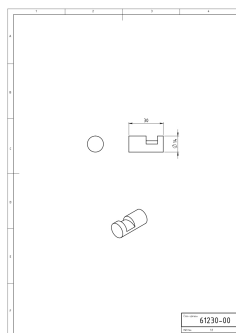

OBRÁZEK

PIKTOGRAM

VLASTNOSTI PRODUKTU

- Šířka výrobku [mm]: 14
- Hloubka krabice [mm]: 15
- Šířka krabice [mm]: 120
- Výška krabice [mm]: 110
- Provedení: chrom

TECHNICKÝ VÝKRES

SPECIFIKACE

- Výška výrobku [mm]: 14
- Hloubka výrobku [mm]: 30
- EAN: 8590309032052
- Intrastat: 83025000
- Hmotnost brutto [kg]: 0,05