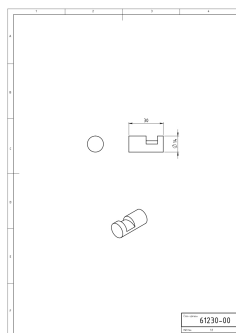

OBRÁZEK

PIKTOGRAM

VLASTNOSTI PRODUKTU

- Typ ovládacího prvku: 25
- Šířka výrobku [mm]: 14
- Hloubka krabice [mm]: 15
- Šířka krabice [mm]: 120
- Výška krabice [mm]: 110
- Provedení: chrom

TECHNICKÝ VÝKRES

SPECIFIKACE

- Výška výrobku [mm]: 14
- Hloubka výrobku [mm]: 30
- EAN: 8590309032052
- Intrastat: 83025000
- Hmotnost brutto [kg]: 0,05