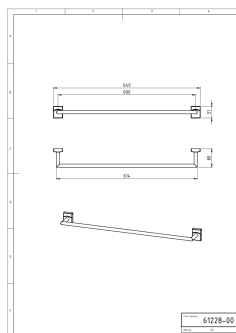

OBRÁZEK

PIKTOGRAM

VLASTNOSTI PRODUKTU

- Šířka výrobku [mm]: 640
- Hloubka krabice [mm]: 65
- Šířka krabice [mm]: 125
- Výška krabice [mm]: 700
- Provedení: chrom

TECHNICKÝ VÝKRES

SPECIFIKACE

- Výška výrobku [mm]: 51
- Hloubka výrobku [mm]: 80
- EAN: 8590309032038
- Intrastat: 83025000
- Hmotnost brutto [kg]: 0,719