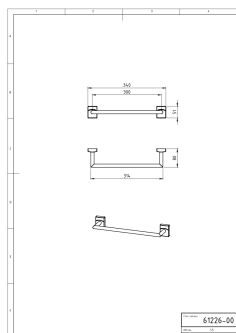

OBRÁZEK

PIKTOGRAM

VLASTNOSTI PRODUKTU

- Šířka výrobku [mm]: 340
- Hloubka krabice [mm]: 65
- Šířka krabice [mm]: 110
- Výška krabice [mm]: 405
- Provedení: chrom

TECHNICKÝ VÝKRES

SPECIFIKACE

- Výška výrobku [mm]: 51
- Hloubka výrobku [mm]: 80
- EAN: 8590309032014
- Intrastat: 83025000