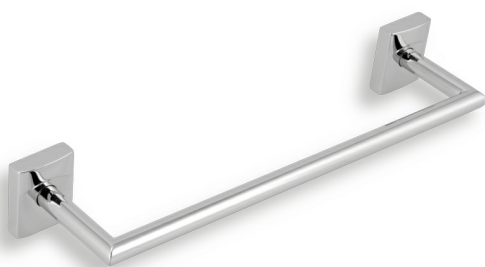

KÓD

0226,0

SÉRIE

METALIA 12

NÁZEV PRODUKTU

Držák ručníků 300 mm Metalia 12 chrom

PROVEDENÍ

chrom

OBRÁZEK

PIKTOGRAM

VLASTNOSTI PRODUKTU

- Šířka výrobku [mm]: 340
- Hloubka krabice [mm]: 65
- Šířka krabice [mm]: 110
- Výška krabice [mm]: 405
- Provedení: chrom

TECHNICKÝ VÝKRES

SPECIFIKACE

- Výška výrobku [mm]: 51
- Hloubka výrobku [mm]: 80
- EAN: 8590309032014
- Intrastat: 83025000