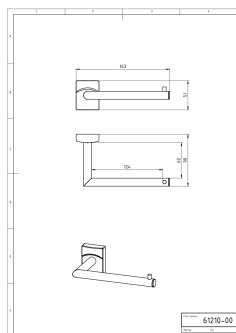

OBRÁZEK

PIKTOGRAM

VLASTNOSTI PRODUKTU

- Šířka výrobku [mm]: 163
- Hloubka krabice [mm]: 55
- Šířka krabice [mm]: 120
- Výška krabice [mm]: 240
- Provedení: chrom

TECHNICKÝ VÝKRES

SPECIFIKACE

- Výška výrobku [mm]: 51
- Hloubka výrobku [mm]: 90
- EAN: 8590309031987
- Intrastat: 74182000
- Hmotnost brutto [kg]: 0,277