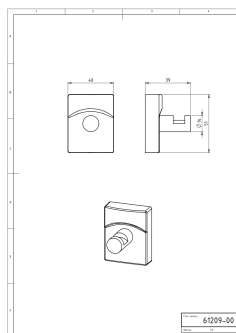

OBRÁZEK

PIKTOGRAM

VLASTNOSTI PRODUKTU

- Typ ovládacího prvku: 25
- Šířka výrobku [mm]: 40
- Hloubka krabice [mm]: 45
- Šířka krabice [mm]: 75
- Výška krabice [mm]: 140
- Provedení: chrom

TECHNICKÝ VÝKRES

SPECIFIKACE

- Výška výrobku [mm]: 51
- Hloubka výrobku [mm]: 39
- EAN: 8590309031970
- Intrastat: 83025000
- Hmotnost brutto [kg]: 0,192