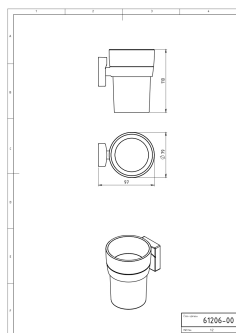

OBRÁZEK

PIKTOGRAM

VLASTNOSTI PRODUKTU

- Šířka výrobku [mm]: 79
- Hloubka krabice [mm]: 90
- Šířka krabice [mm]: 130
- Výška krabice [mm]: 170
- Provedení: chrom

TECHNICKÝ VÝKRES

SPECIFIKACE

- Výška výrobku [mm]: 110
- Hloubka výrobku [mm]: 97
- EAN: 8590309031963
- Intrastat: 70139900
- Hmotnost brutto [kg]: 0,632