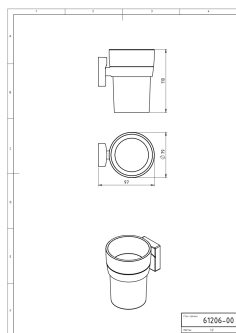

OBRÁZEK

PIKTOGRAM

VLASTNOSTI PRODUKTU

- Typ ovládacího prvku: 25
- Šířka výrobku [mm]: 79
- Hloubka krabice [mm]: 90
- Šířka krabice [mm]: 130
- Výška krabice [mm]: 170
- Provedení: chrom

TECHNICKÝ VÝKRES

SPECIFIKACE

- Výška výrobku [mm]: 110
- Hloubka výrobku [mm]: 97
- EAN: 8590309031963
- Intrastat: 70139900
- Hmotnost brutto [kg]: 0,632