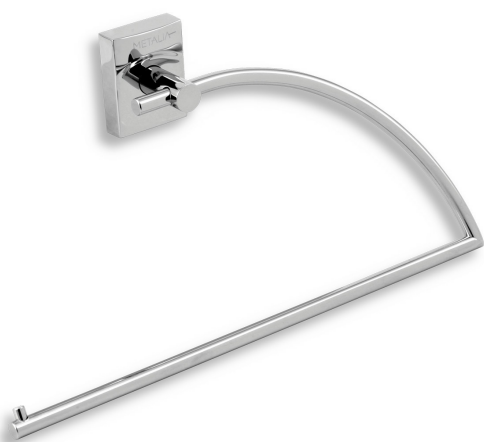

KÓD

0203,0

SÉRIE

METALIA 12

NÁZEV PRODUKTU

Půlkruhový držák ručníků Metalia 12 chrom

PROVEDENÍ

chrom

OBRÁZEK

PIKTOGRAM

VLASTNOSTI PRODUKTU

- Šířka výrobku [mm]: 283
- Hloubka krabice [mm]: 65
- Šířka krabice [mm]: 325
- Výška krabice [mm]: 290
- Provedení: chrom

TECHNICKÝ VÝKRES

SPECIFIKACE

- Výška výrobku [mm]: 191
- Hloubka výrobku [mm]: 43
- EAN: 8590309031932
- Intrastat: 83025000