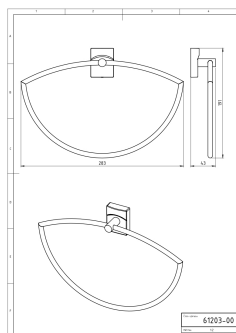

OBRÁZEK

PIKTOGRAM

VLASTNOSTI PRODUKTU

- Šířka výrobku [mm]: 283
- Hloubka krabice [mm]: 65
- Šířka krabice [mm]: 325
- Výška krabice [mm]: 290
- Provedení: chrom

TECHNICKÝ VÝKRES

SPECIFIKACE

- Výška výrobku [mm]: 191
- Hloubka výrobku [mm]: 43
- EAN: 8590309031932
- Intrastat: 83025000