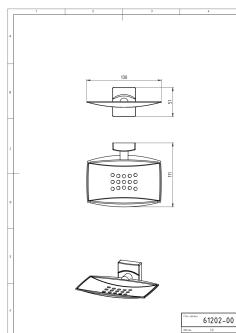

OBRÁZEK

PIKTOGRAM

VLASTNOSTI PRODUKTU

- Šířka výrobku [mm]: 130
- Hloubka krabice [mm]: 55
- Šířka krabice [mm]: 130
- Výška krabice [mm]: 190
- Provedení: chrom

TECHNICKÝ VÝKRES

SPECIFIKACE

- Výška výrobku [mm]: 51
- EAN: 8590309031925
- Intrastat: 74182000
- Hloubka výrobku [mm]: 111