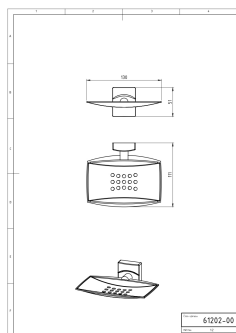

OBRÁZEK

PIKTOGRAM

VLASTNOSTI PRODUKTU

- Typ ovládacího prvku: 25
- Šířka výrobku [mm]: 130
- Hloubka krabice [mm]: 55
- Šířka krabice [mm]: 130
- Výška krabice [mm]: 190
- Provedení: chrom

TECHNICKÝ VÝKRES

SPECIFIKACE

- Výška výrobku [mm]: 51
- EAN: 8590309031925
- Intrastat: 74182000
- Hloubka výrobku [mm]: 111