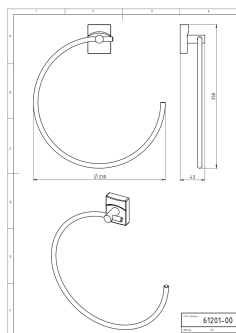

OBRÁZEK

PIKTOGRAM

VLASTNOSTI PRODUKTU

- Šířka výrobku [mm]: 230
- Hloubka krabice [mm]: 65
- Šířka krabice [mm]: 325
- Výška krabice [mm]: 290
- Provedení: chrom

TECHNICKÝ VÝKRES

SPECIFIKACE

- Výška výrobku [mm]: 250
- Hloubka výrobku [mm]: 43
- EAN: 8590309031918
- Intrastat: 83025000
- Hmotnost brutto [kg]: 0,645