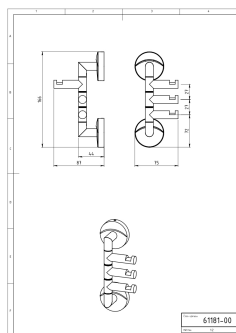

OBRÁZEK

PIKTOGRAM

VLASTNOSTI PRODUKTU

- Šířka výrobku [mm]: 75
- Hloubka krabice [mm]: 55
- Šířka krabice [mm]: 120
- Výška krabice [mm]: 240
- Provedení: chrom

TECHNICKÝ VÝKRES

SPECIFIKACE

- Výška výrobku [mm]: 166
- Hloubka výrobku [mm]: 87
- EAN: 8590309031888
- Intrastat: 83025000