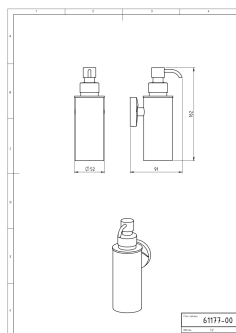

OBRÁZEK

PIKTOGRAM

VLASTNOSTI PRODUKTU

- Šířka výrobku [mm]: 52
- Hloubka krabice [mm]: 90
- Výška krabice [mm]: 220
- Objem dávkovače [l]: 0,15
- Šířka krabice [mm]: 110
- Provedení: chrom

TECHNICKÝ VÝKRES

SPECIFIKACE

- Výška výrobku [mm]: 162
- EAN: 8590309031871
- Intrastat: 84798997
- Hmotnost brutto [kg]: 0,65
- Hloubka výrobku [mm]: 91