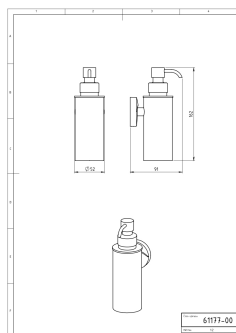

OBRÁZEK

PIKTOGRAM

VLASTNOSTI PRODUKTU

- Typ ovládacího prvku: 25
- Šířka výrobku [mm]: 52
- Hloubka krabice [mm]: 90
- Výška krabice [mm]: 220
- Objem dávkovače [l]: 0,15
- Šířka krabice [mm]: 110
- Provedení: chrom

TECHNICKÝ VÝKRES

SPECIFIKACE

- Výška výrobku [mm]: 162
- EAN: 8590309031871
- Intrastat: 84798997
- Hmotnost brutto [kg]: 0,65
- Hloubka výrobku [mm]: 91