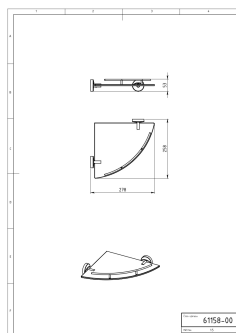

OBRÁZEK

PIKTOGRAM

VLASTNOSTI PRODUKTU

- Šířka výrobku [mm]: 278
- Provedení: chrom

TECHNICKÝ VÝKRES

SPECIFIKACE

- Výška výrobku [mm]: 53
- EAN: 8590309031857
- Intrastat: 94038900
- Hloubka výrobku [mm]: 258