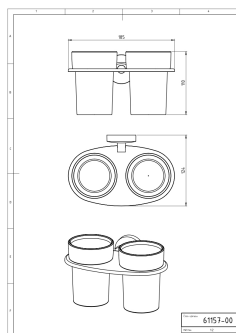

KÓD

0157,0

SÉRIE

METALIA 11

NÁZEV PRODUKTU

Dvojitý držák kartáčků a pasty sklo Metalia 11 chrom

PROVEDENÍ

chrom

OBRÁZEK

PIKTOGRAM

VLASTNOSTI PRODUKTU

- Šířka výrobku [mm]: 185
- Hloubka krabice [mm]: 140
- Šířka krabice [mm]: 200
- Výška krabice [mm]: 175
- Provedení: chrom

TECHNICKÝ VÝKRES

SPECIFIKACE

- Výška výrobku [mm]: 124
- Hloubka výrobku [mm]: 124
- EAN: 8590309031840
- Intrastat: 74182000
- Hmotnost brutto [kg]: 1,18