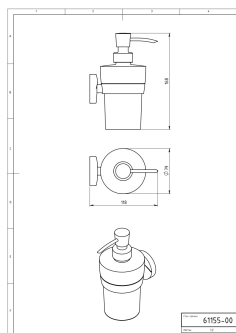

OBRÁZEK

PIKTOGRAM

VLASTNOSTI PRODUKTU

- Šířka výrobku [mm]: 79
- Hloubka krabice [mm]: 90
- Výška krabice [mm]: 220
- Šířka krabice [mm]: 110
- Provedení: chrom

TECHNICKÝ VÝKRES

SPECIFIKACE

- Výška výrobku [mm]: 168
- EAN: 8590309031826
- Intrastat: 84798997
- Hmotnost brutto [kg]: 0,82
- Hloubka výrobku [mm]: 118