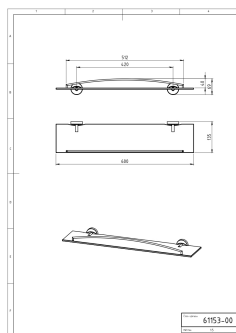

OBRÁZEK

PIKTOGRAM

VLASTNOSTI PRODUKTU

- Šířka výrobku [mm]: 600
- Hloubka krabice [mm]: 65
- Šířka krabice [mm]: 150
- Výška krabice [mm]: 660
- Provedení: chrom

TECHNICKÝ VÝKRES

SPECIFIKACE

- Výška výrobku [mm]: 69
- EAN: 8590309031819
- Intrastat: 94038900
- Hmotnost brutto [kg]: 1,83
- Hloubka výrobku [mm]: 135