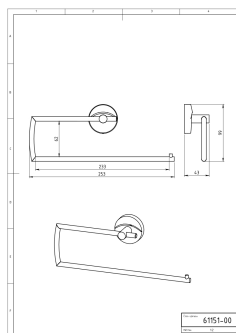

OBRÁZEK

PIKTOGRAM

VLASTNOSTI PRODUKTU

- Typ ovládacího prvku: 25
- Provedení: chrom
- Šířka výrobku [mm]: 253
- Hloubka krabice [mm]: 65
- Výška krabice [mm]: 290
- Šířka krabice [mm]: 80

TECHNICKÝ VÝKRES

SPECIFIKACE

- Výška výrobku [mm]: 99
- EAN: 8590309031802
- Intrastat: 74182000
- Hloubka výrobku [mm]: 43