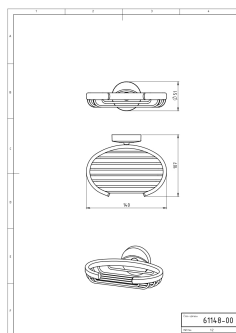

OBRÁZEK

PIKTOGRAM

VLASTNOSTI PRODUKTU

- Šířka výrobku [mm]: 140
- Hloubka krabice [mm]: 55
- Šířka krabice [mm]: 130
- Výška krabice [mm]: 190
- Provedení: chrom

TECHNICKÝ VÝKRES

SPECIFIKACE

- Výška výrobku [mm]: 51
- EAN: 8590309031789
- Intrastat: 74182000
- Hmotnost brutto [kg]: 0,436
- Hloubka výrobku [mm]: 107