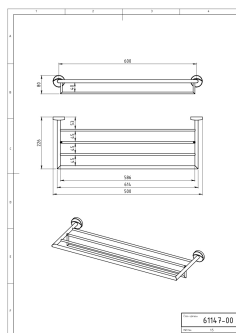

OBRÁZEK

PIKTOGRAM

VLASTNOSTI PRODUKTU

- Šířka výrobku [mm]: 600
- Hloubka krabice [mm]: 65
- Šířka krabice [mm]: 235
- Výška krabice [mm]: 730
- Provedení: chrom

TECHNICKÝ VÝKRES

SPECIFIKACE

- Výška výrobku [mm]: 80
- Hloubka výrobku [mm]: 226
- EAN: 8590309031772
- Intrastat: 74182000
- Hmotnost brutto [kg]: 1,583