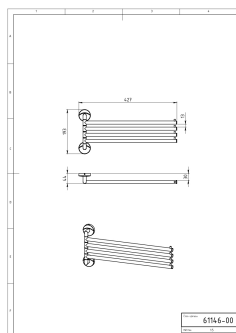

OBRÁZEK

PIKTOGRAM

VLASTNOSTI PRODUKTU

- Typ ovládacího prvku: 25
- Šířka výrobku [mm]: 427
- Hloubka krabice [mm]: 50
- Šířka krabice [mm]: 210
- Výška krabice [mm]: 485
- Provedení: chrom

TECHNICKÝ VÝKRES

SPECIFIKACE

- Výška výrobku [mm]: 193
- Hloubka výrobku [mm]: 44
- EAN: 8590309031765
- Intrastat: 74182000
- Hmotnost brutto [kg]: 1,25