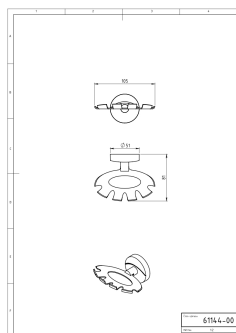

OBRÁZEK

PIKTOGRAM

VLASTNOSTI PRODUKTU

- Šířka výrobku [mm]: 105
- Hloubka krabice [mm]: 65
- Šířka krabice [mm]: 90
- Výška krabice [mm]: 150
- Provedení: chrom

TECHNICKÝ VÝKRES

SPECIFIKACE

- Výška výrobku [mm]: 51
- Hloubka výrobku [mm]: 81
- EAN: 8590309031741