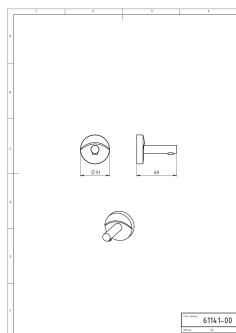

OBRÁZEK

PIKTOGRAM

VLASTNOSTI PRODUKTU

- Šířka výrobku [mm]: 51
- Hloubka krabice [mm]: 65
- Šířka krabice [mm]: 90
- Výška krabice [mm]: 150
- Provedení: chrom

TECHNICKÝ VÝKRES

SPECIFIKACE

- Výška výrobku [mm]: 51
- EAN: 8590309031734
- Intrastat: 74182000
- Hloubka výrobku [mm]: 69