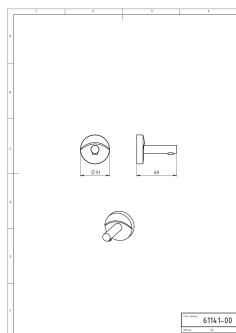

OBRÁZEK

PIKTOGRAM

VLASTNOSTI PRODUKTU

- Typ ovládacího prvku: 25
- Šířka výrobku [mm]: 51
- Hloubka krabice [mm]: 65
- Šířka krabice [mm]: 90
- Výška krabice [mm]: 150
- Provedení: chrom

TECHNICKÝ VÝKRES

SPECIFIKACE

- Výška výrobku [mm]: 51
- EAN: 8590309031734
- Intrastat: 74182000
- Hloubka výrobku [mm]: 69