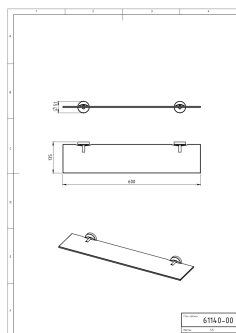

OBRÁZEK

PIKTOGRAM

VLASTNOSTI PRODUKTU

- Šířka výrobku [mm]: 600
- Hloubka krabice [mm]: 65
- Šířka krabice [mm]: 150
- Výška krabice [mm]: 660
- Provedení: chrom

TECHNICKÝ VÝKRES

SPECIFIKACE

- Výška výrobku [mm]: 51
- EAN: 8590309031727
- Intrastat: 94038900
- Hmotnost brutto [kg]: 1,694
- Hloubka výrobku [mm]: 135