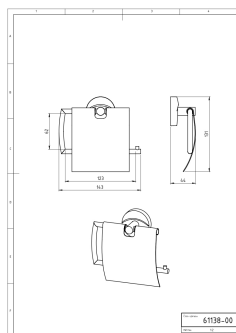

OBRÁZEK

PIKTOGRAM

VLASTNOSTI PRODUKTU

- Šířka výrobku [mm]: 108
- Hloubka krabice [mm]: 65
- Šířka krabice [mm]: 145
- Výška krabice [mm]: 210
- Provedení: chrom

TECHNICKÝ VÝKRES

SPECIFIKACE

- Výška výrobku [mm]: 131
- Hloubka výrobku [mm]: 60
- EAN: 8590309031703
- Intrastat: 74182000
- Hmotnost brutto [kg]: 0,5