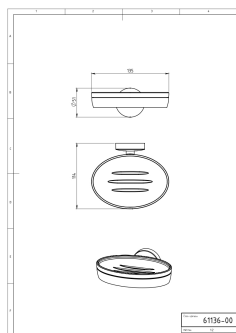

OBRÁZEK

PIKTOGRAM

VLASTNOSTI PRODUKTU

- Šířka výrobku [mm]: 135
- Hloubka krabice [mm]: 55
- Šířka krabice [mm]: 130
- Výška krabice [mm]: 190
- Provedení: chrom

TECHNICKÝ VÝKRES

SPECIFIKACE

- Výška výrobku [mm]: 51
- EAN: 8590309031697
- Intrastat: 74182000
- Hmotnost brutto [kg]: 0,56
- Hloubka výrobku [mm]: 114