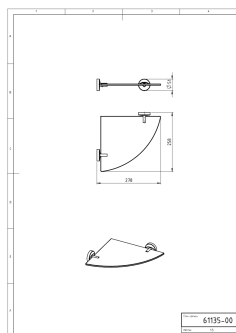

OBRÁZEK

PIKTOGRAM

VLASTNOSTI PRODUKTU

- Šířka výrobku [mm]: 278
- Hloubka krabice [mm]: 65
- Šířka krabice [mm]: 325
- Výška krabice [mm]: 290
- Provedení: chrom

TECHNICKÝ VÝKRES

SPECIFIKACE

- Výška výrobku [mm]: 51
- EAN: 8590309031680
- Hloubka výrobku [mm]: 258