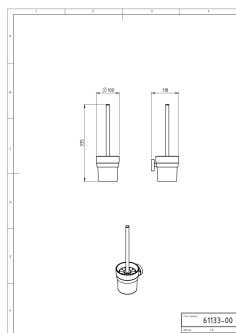

OBRÁZEK

PIKTOGRAM

VLASTNOSTI PRODUKTU

- Šířka výrobku [mm]: 100
- Hloubka krabice [mm]: 130
- Šířka krabice [mm]: 130
- Výška krabice [mm]: 390
- Provedení: chrom

TECHNICKÝ VÝKRES

SPECIFIKACE

- Výška výrobku [mm]: 335
- Hloubka výrobku [mm]: 118
- EAN: 8590309031666
- Intrastat: 96039091
- Hmotnost brutto [kg]: 1,16