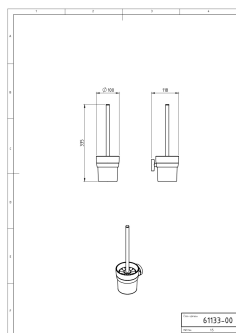

OBRÁZEK

PIKTOGRAM

VLASTNOSTI PRODUKTU

- Šířka výrobku [mm]: 100
- Hloubka krabice [mm]: 130
- Šířka krabice [mm]: 130
- Výška krabice [mm]: 390
- Provedení: chrom-černá

TECHNICKÝ VÝKRES

SPECIFIKACE

- Výška výrobku [mm]: 335
- Hloubka výrobku [mm]: 118
- EAN: 8590309031673
- Intrastat: 96039091
- Hmotnost brutto [kg]: 1,194