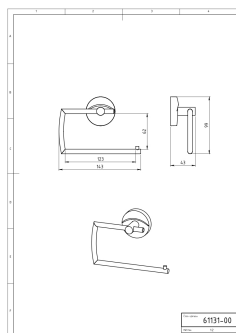

OBRÁZEK

PIKTOGRAM

VLASTNOSTI PRODUKTU

- Šířka výrobku [mm]: 143
- Hloubka krabice [mm]: 65
- Šířka krabice [mm]: 145
- Výška krabice [mm]: 210
- Provedení: chrom

TECHNICKÝ VÝKRES

SPECIFIKACE

- Výška výrobku [mm]: 99
- Hloubka výrobku [mm]: 43
- EAN: 8590309031659
- Intrastat: 74182000
- Hmotnost brutto [kg]: 0,369