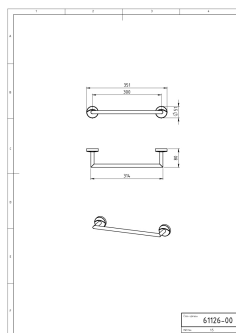

OBRÁZEK

PIKTOGRAM

VLASTNOSTI PRODUKTU

- Typ ovládacího prvku: 25
- Šířka výrobku [mm]: 350
- Hloubka krabice [mm]: 65
- Šířka krabice [mm]: 110
- Výška krabice [mm]: 405
- Provedení: chrom

TECHNICKÝ VÝKRES

SPECIFIKACE

- Výška výrobku [mm]: 51
- Hloubka výrobku [mm]: 80
- EAN: 8590309031611
- Intrastat: 83025000