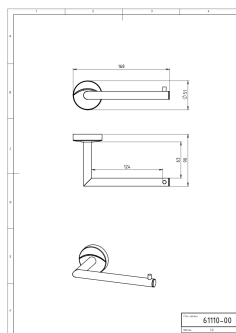

OBRÁZEK

PIKTOGRAM

VLASTNOSTI PRODUKTU

- Šířka výrobku [mm]: 168
- Hloubka krabice [mm]: 55
- Šířka krabice [mm]: 120
- Výška krabice [mm]: 240
- Provedení: chrom

TECHNICKÝ VÝKRES

SPECIFIKACE

- Výška výrobku [mm]: 51
- Hloubka výrobku [mm]: 90
- EAN: 8590309031581
- Intrastat: 74182000
- Hmotnost brutto [kg]: 0,29