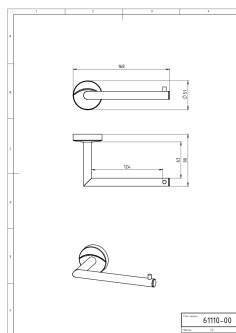

OBRÁZEK

PIKTOGRAM

VLASTNOSTI PRODUKTU

- Typ ovládacího prvku: 25
- Šířka výrobku [mm]: 168
- Hloubka krabice [mm]: 55
- Šířka krabice [mm]: 120
- Výška krabice [mm]: 240
- Provedení: chrom

TECHNICKÝ VÝKRES

SPECIFIKACE

- Výška výrobku [mm]: 51
- Hloubka výrobku [mm]: 90
- EAN: 8590309031581
- Intrastat: 74182000
- Hmotnost brutto [kg]: 0,29