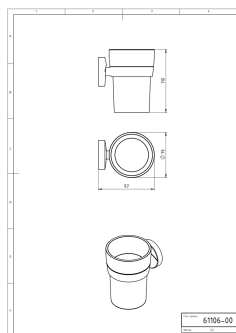

KÓD

0106,0

SÉRIE

METALIA 11

NÁZEV PRODUKTU

Držák kartáčků a pasty sklo Metalia 11 chrom

PROVEDENÍ

chrom

OBRÁZEK

PIKTOGRAM

VLASTNOSTI PRODUKTU

- Šířka výrobku [mm]: 79
- Hloubka krabice [mm]: 90
- Šířka krabice [mm]: 130
- Výška krabice [mm]: 170
- Provedení: chrom

TECHNICKÝ VÝKRES

SPECIFIKACE

- Výška výrobku [mm]: 110
- Hloubka výrobku [mm]: 97
- EAN: 8590309031567
- Intrastat: 70139900
- Hmotnost brutto [kg]: 0,602